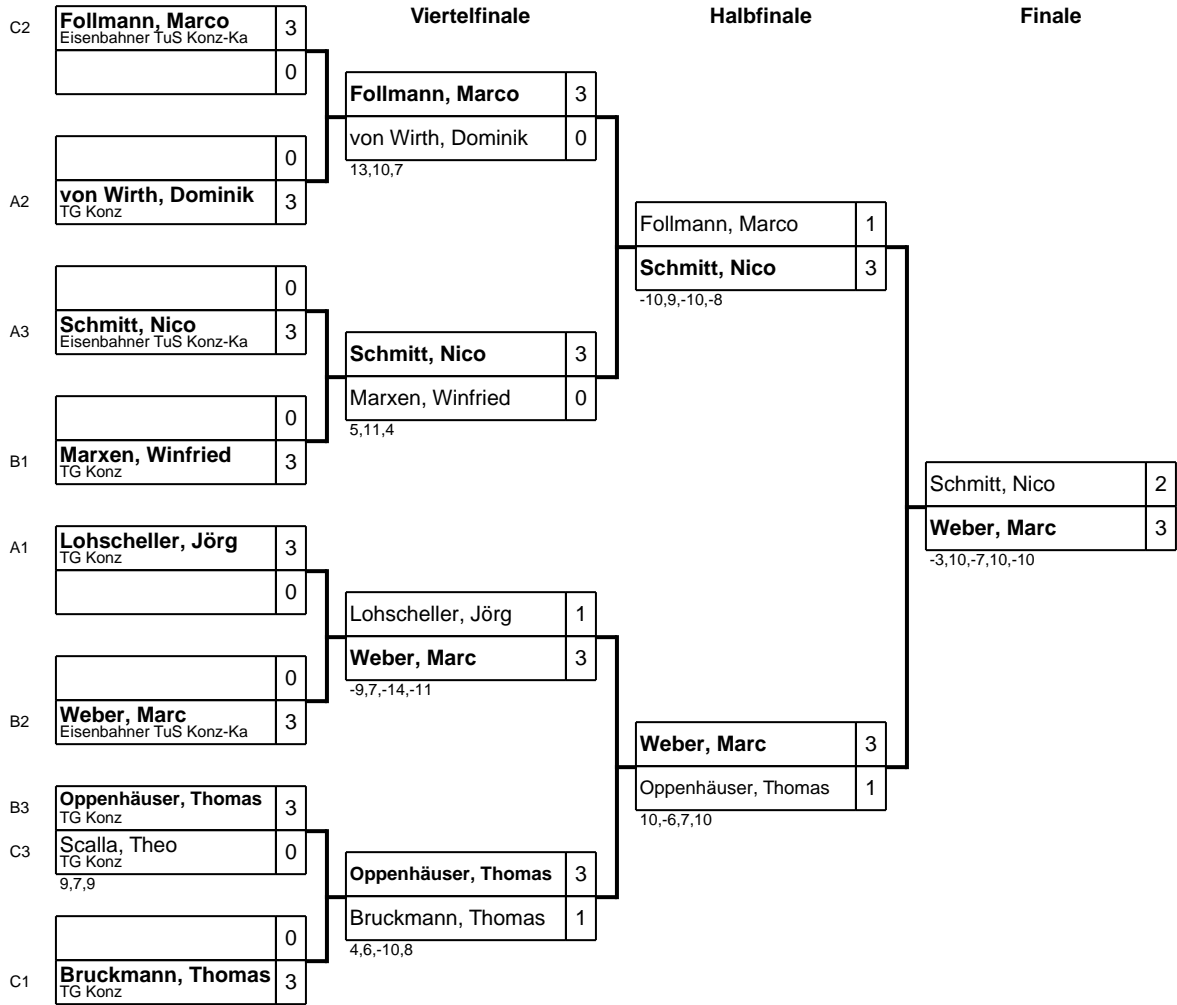

Vereinsmeisterschaft

Klasse: Erwachsenen Einzel 15.05.2022 Konz

Vereinsmeisterschaft

Klasse: Jugend Mannschaft 15.05.2022/ Konz

Platz	Name	SP	Spiele	Sätze	Bälle	1	2	3	4	5	6	7
1	Willems, Johann Eisenbahner TuS Konz-Karthus 09	5	6 : 0	18 : 6 +12	267 : 215 52		3 : 1 6,7,-13,6	3 : 2 -11,-10,9,7,8	3 : 1 3,6,-11,9	3 : 0 7,9,7	3 : 2 10,-10,8,-12,6	3 : 0 9,10,9
2	Scalla, Jonathan TG Konz	4	5 : 1	16 : 12 +4	255 : 281 -26	1 : 3 -6,-7,13,-6		3 : 1 10,-6,10,10	3 : 2 9,-9,-3,7,9	3 : 2 -8,10,-4,8,7	3 : 2 -10,10,-4,9,9	3 : 2 -0,-7,9,9,9
3	Köppinger, Philipp TG Konz	1	3 : 3	13 : 10 +3	224 : 197 27	2 : 3 11,10,-9,-7,-8	1 : 3 -10,6,-10,-10		1 : 3 4,-7,-3,-6	3 : 0 9,5,9	3 : 0 3,4,6	3 : 1 7,-8,4,6
4	Scalla, Theo TG Konz	4	3 : 3	12 : 11 +1	207 : 205 2	1 : 3 -3,-6,11,-9	2 : 3 -9,9,3,-7,-9	3 : 1 -4,7,3,6		0 : 3 -6,-7,-7	3 : 0 12,9,6	3 : 1 7,6,-3,5
5	Edenburg, Lars TG Konz	4	2 : 4	10 : 13 -3	209 : 220 -11	0 : 3 -7,-9,-7	2 : 3 8,-10,4,-8,-7	0 : 3 -9,-5,-9	3 : 0 6,7,7		3 : 1 8,10,-10,9	2 : 3 9,7,-7,-5,-5
6	Herrling, Elias TG Konz	5	1 : 5	8 : 16 -8	222 : 253 -31	2 : 3 -10,10,-8,12,-6	2 : 3 10,-10,4,-9,-9	0 : 3 -3,-4,-6	0 : 3 -12,-9,-6	1 : 3 -8,-10,10,-9		3 : 1 9,10,-8,6
7	Gogrewe, Konrad Eisenbahner TuS Konz-Karthus 09	7	1 : 5	8 : 17 -9	219 : 232 -13	0 : 3 -9,-10,-9	2 : 3 0,7,-9,-9,-9	1 : 3 -7,8,-4,-6	1 : 3 -7,-6,3,-5	3 : 2 -9,-7,7,5,5	1 : 3 -9,-10,8,-6