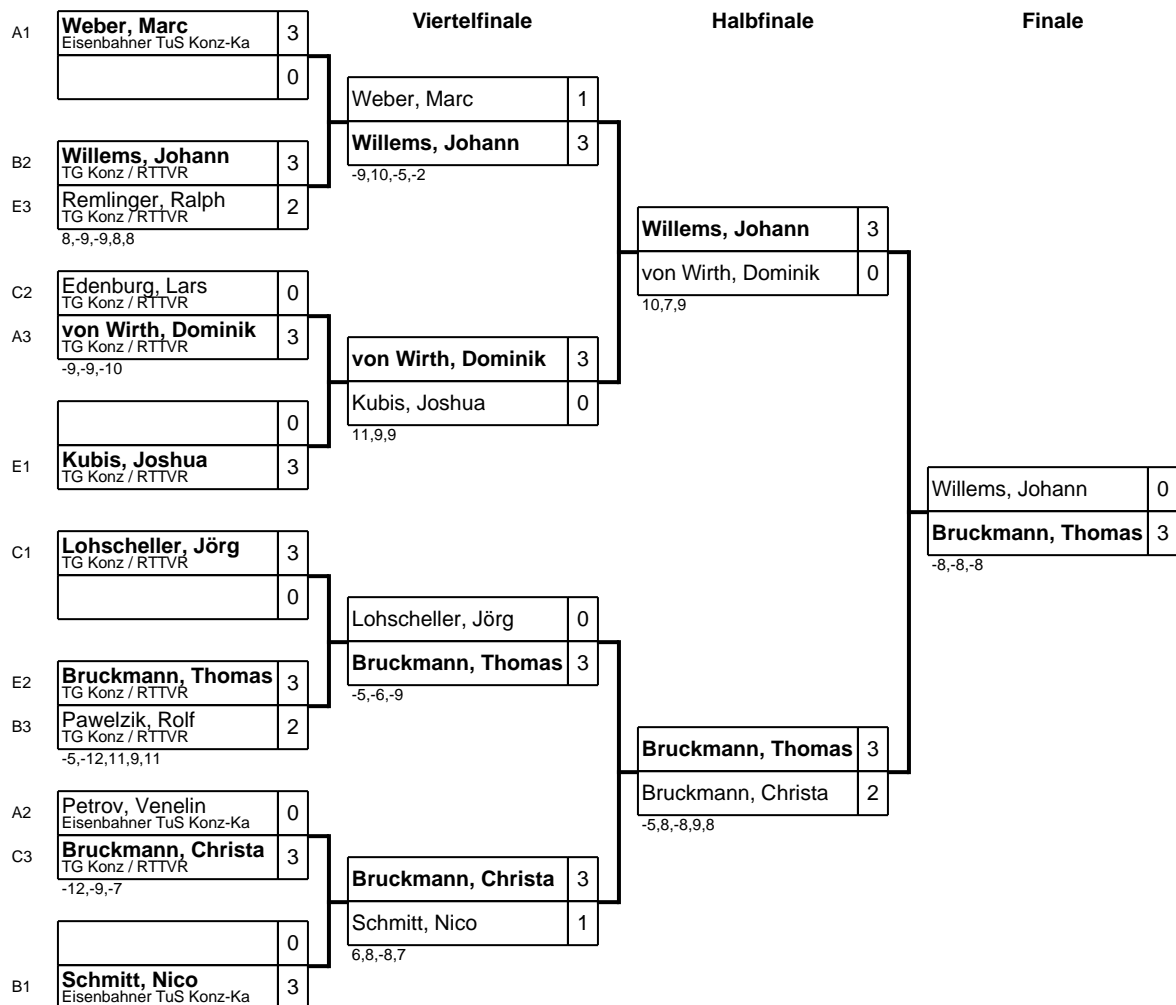

Vereinsmeisterschaft TTF Konz

Klasse: Erwachsenen Einzel 14.05.2023/ Konz

Vorrunde

Gruppe: A

Platz	Name	SP	Spiele	Sätze	Bälle	1	2	3	4	5
1	Weber, Marc Eisenbahner TuS Konz-Karthaushaus 09 / RTTVR	2	3 : 1	9 : 5 +4	133 : 129 4		0 : 3 -3,-9,-5	3 : 1 8,10,-6,5	3 : 0 9,5,9	3 : 1 -8,8,10,10
2	Petrov, Venelin Eisenbahner TuS Konz-Karthaushaus 09 / RTTVR	5	2 : 2	8 : 7 +1	151 : 127 24	3 : 0 3,9,5		1 : 3 4,-13,-10,-8	3 : 1 -8,4,4,6	1 : 3 -6,-8,10,-9
3	von Wirth, Dominik TG Konz / RTTVR	4	2 : 2	9 : 8 +1	170 : 167 3	1 : 3 -8,-10,6,-5	3 : 1 -4,13,10,8		2 : 3 4,9,-9,-9,-11	3 : 1 9,-9,10,7
4	Bruckmann-von Wirth, Andrea TG Konz / RTTVR	3	2 : 2	7 : 8 -1	132 : 154 -22	0 : 3 -9,-5,-9	1 : 3 8,-4,-4,-6	3 : 2 -4,-9,9,11		3 : 0 10,8,11
5	Scalla, Theo TG Konz / RTTVR	1	1 : 3	5 : 10 -5	148 : 157 -9	1 : 3 8,-8,-10,-10	3 : 1 6,8,-10,9	1 : 3 -9,9,-10,-7	0 : 3 -10,-8,-11	

Gruppe: B

Platz	Name	SP	Spiele	Sätze	Bälle	1	2	3	4	5
1	Schmitt, Nico Eisenbahner TuS Konz-Karthaushaus 09 / RTTVR	2	4 : 0	12 : 1 +11	138 : 113 25		3 : 1 -3,11,10,8	3 : 0 8,8,7	3 : 0 9,9,6	3 : 0 9,8,9
2	Willems, Johann TG Konz / RTTVR	1	3 : 1	10 : 6 +4	169 : 146 23	1 : 3 3,-11,-10,-8		3 : 1 9,9,-10,6	3 : 2 -8,-11,5,8,9	3 : 0 8,7,10
3	Pawelzik, Rolf TG Konz / RTTVR	4	2 : 2	7 : 6 +1	125 : 117 8	0 : 3 -8,-8,-7	1 : 3 -9,-9,10,-6		3 : 0 9,5,7	3 : 0 8,4,8
4	Bousonville, Helga Eisenbahner TuS Konz-Karthaushaus 09 / RTTVR	5	1 : 3	5 : 11 -6	141 : 152 -11	0 : 3 -9,-9,-6	2 : 3 8,11,-5,-8,-9	0 : 3 -9,-5,-7		3 : 2 1,-8,6,-9,5
5	Marxen, Winfried TG Konz / RTTVR	3	0 : 4	2 : 12 -10	105 : 150 -45	0 : 3 -9,-8,-9	0 : 3 -8,-7,-10	0 : 3 -8,-4,-8	2 : 3 -1,8,-6,9,-5	

Gruppe: C

Platz	Name	SP	Spiele	Sätze	Bälle	1	2	3	4	5
1	Lohscheller, Jörg TG Konz / RTTVR	2	3 : 1	9 : 3 +6	117 : 99 18		0 : 3 -8,-5,-3	3 : 0 9,10,8	3 : 0 9,2,7	3 : 0 6,5,10
2	Edenburg, Lars TG Konz / RTTVR	4	3 : 1	11 : 6 +5	172 : 143 29	3 : 0 8,5,3		2 : 3 -5,4,-7,9,-13	3 : 2 -9,9,-9,7,5	3 : 1 9,6,-8,8
3	Bruckmann, Christa TG Konz / RTTVR	3	3 : 1	9 : 8 +1	164 : 163 1	0 : 3 -9,-10,-8	3 : 2 5,-4,7,-9,13		3 : 1 9,-10,5,8	3 : 2 -5,-6,9,9,8
4	Karrenbauer, Eric Eisenbahner TuS Konz-Karthaushaus 09 / RTTVR	1	1 : 3	6 : 11 -5	143 : 179 -36	0 : 3 -9,-2,-7	2 : 3 9,-9,9,-7,-5	1 : 3 -9,10,-5,-8		3 : 2 -7,11,-5,9,10
5	Oppenhäuser, Thomas TG Konz / RTTVR	5	0 : 4	5 : 12 -7	155 : 167 -12	0 : 3 -6,-5,-10	1 : 3 -9,-6,8,-8	2 : 3 5,6,-9,-9,-8	2 : 3 7,-11,5,-9,-10	

Gruppe: E

Platz	Name	SP	Spiele	Sätze	Bälle	1	2	3	4	5
1	Kubis, Joshua TG Konz / RTTVR	5	3 : 1	10 : 5 +5	156 : 137 19		1 : 3 -10,-8,6,-7	3 : 0 3,8,9	3 : 2 -6,7,8,-12,9	3 : 0 7,12,9
2	Bruckmann, Thomas TG Konz / RTTVR	1	3 : 1	9 : 6 +3	138 : 146 -8	3 : 1 10,8,-6,7		0 : 3 -8,-6,-12	3 : 1 -5,8,7,9	3 : 1 9,9,-0,10
3	Remlinger, Ralph TG Konz / RTTVR	2	2 : 2	8 : 6 +2	134 : 139 -5	0 : 3 -3,-8,-9	3 : 0 8,6,12		2 : 3 -9,7,-1,9,-7	3 : 0 15,8,8
4	Stiefel, Helmut TG Konz / RTTVR	4	1 : 3	8 : 11 -3	188 : 186 2	2 : 3 6,-7,-8,12,-9	1 : 3 5,-8,-7,-9	3 : 2 9,-7,1,-9,7		2 : 3 -6,7,-9,9,-18
5	Treseler, Cord-Henrich TG Konz / RTTVR	3	1 : 3	4 : 11 -7	156 : 164 -8	0 : 3 -7,-12,-9	1 : 3 -9,-9,0,-10	0 : 3 -15,-8,-8	3 : 2 6,-7,9,-9,18	

Vereinsmeisterschaft TTF Konz

Klasse: Erwachsenen Einzel 14.05.2023 Konz